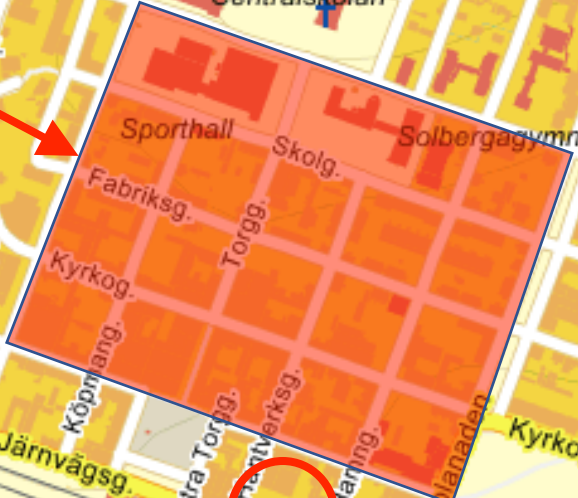

Avlyst område för tävlande från kl. 15:00

Samlingsplats tävlande

Cykelparkering

Bilparkering