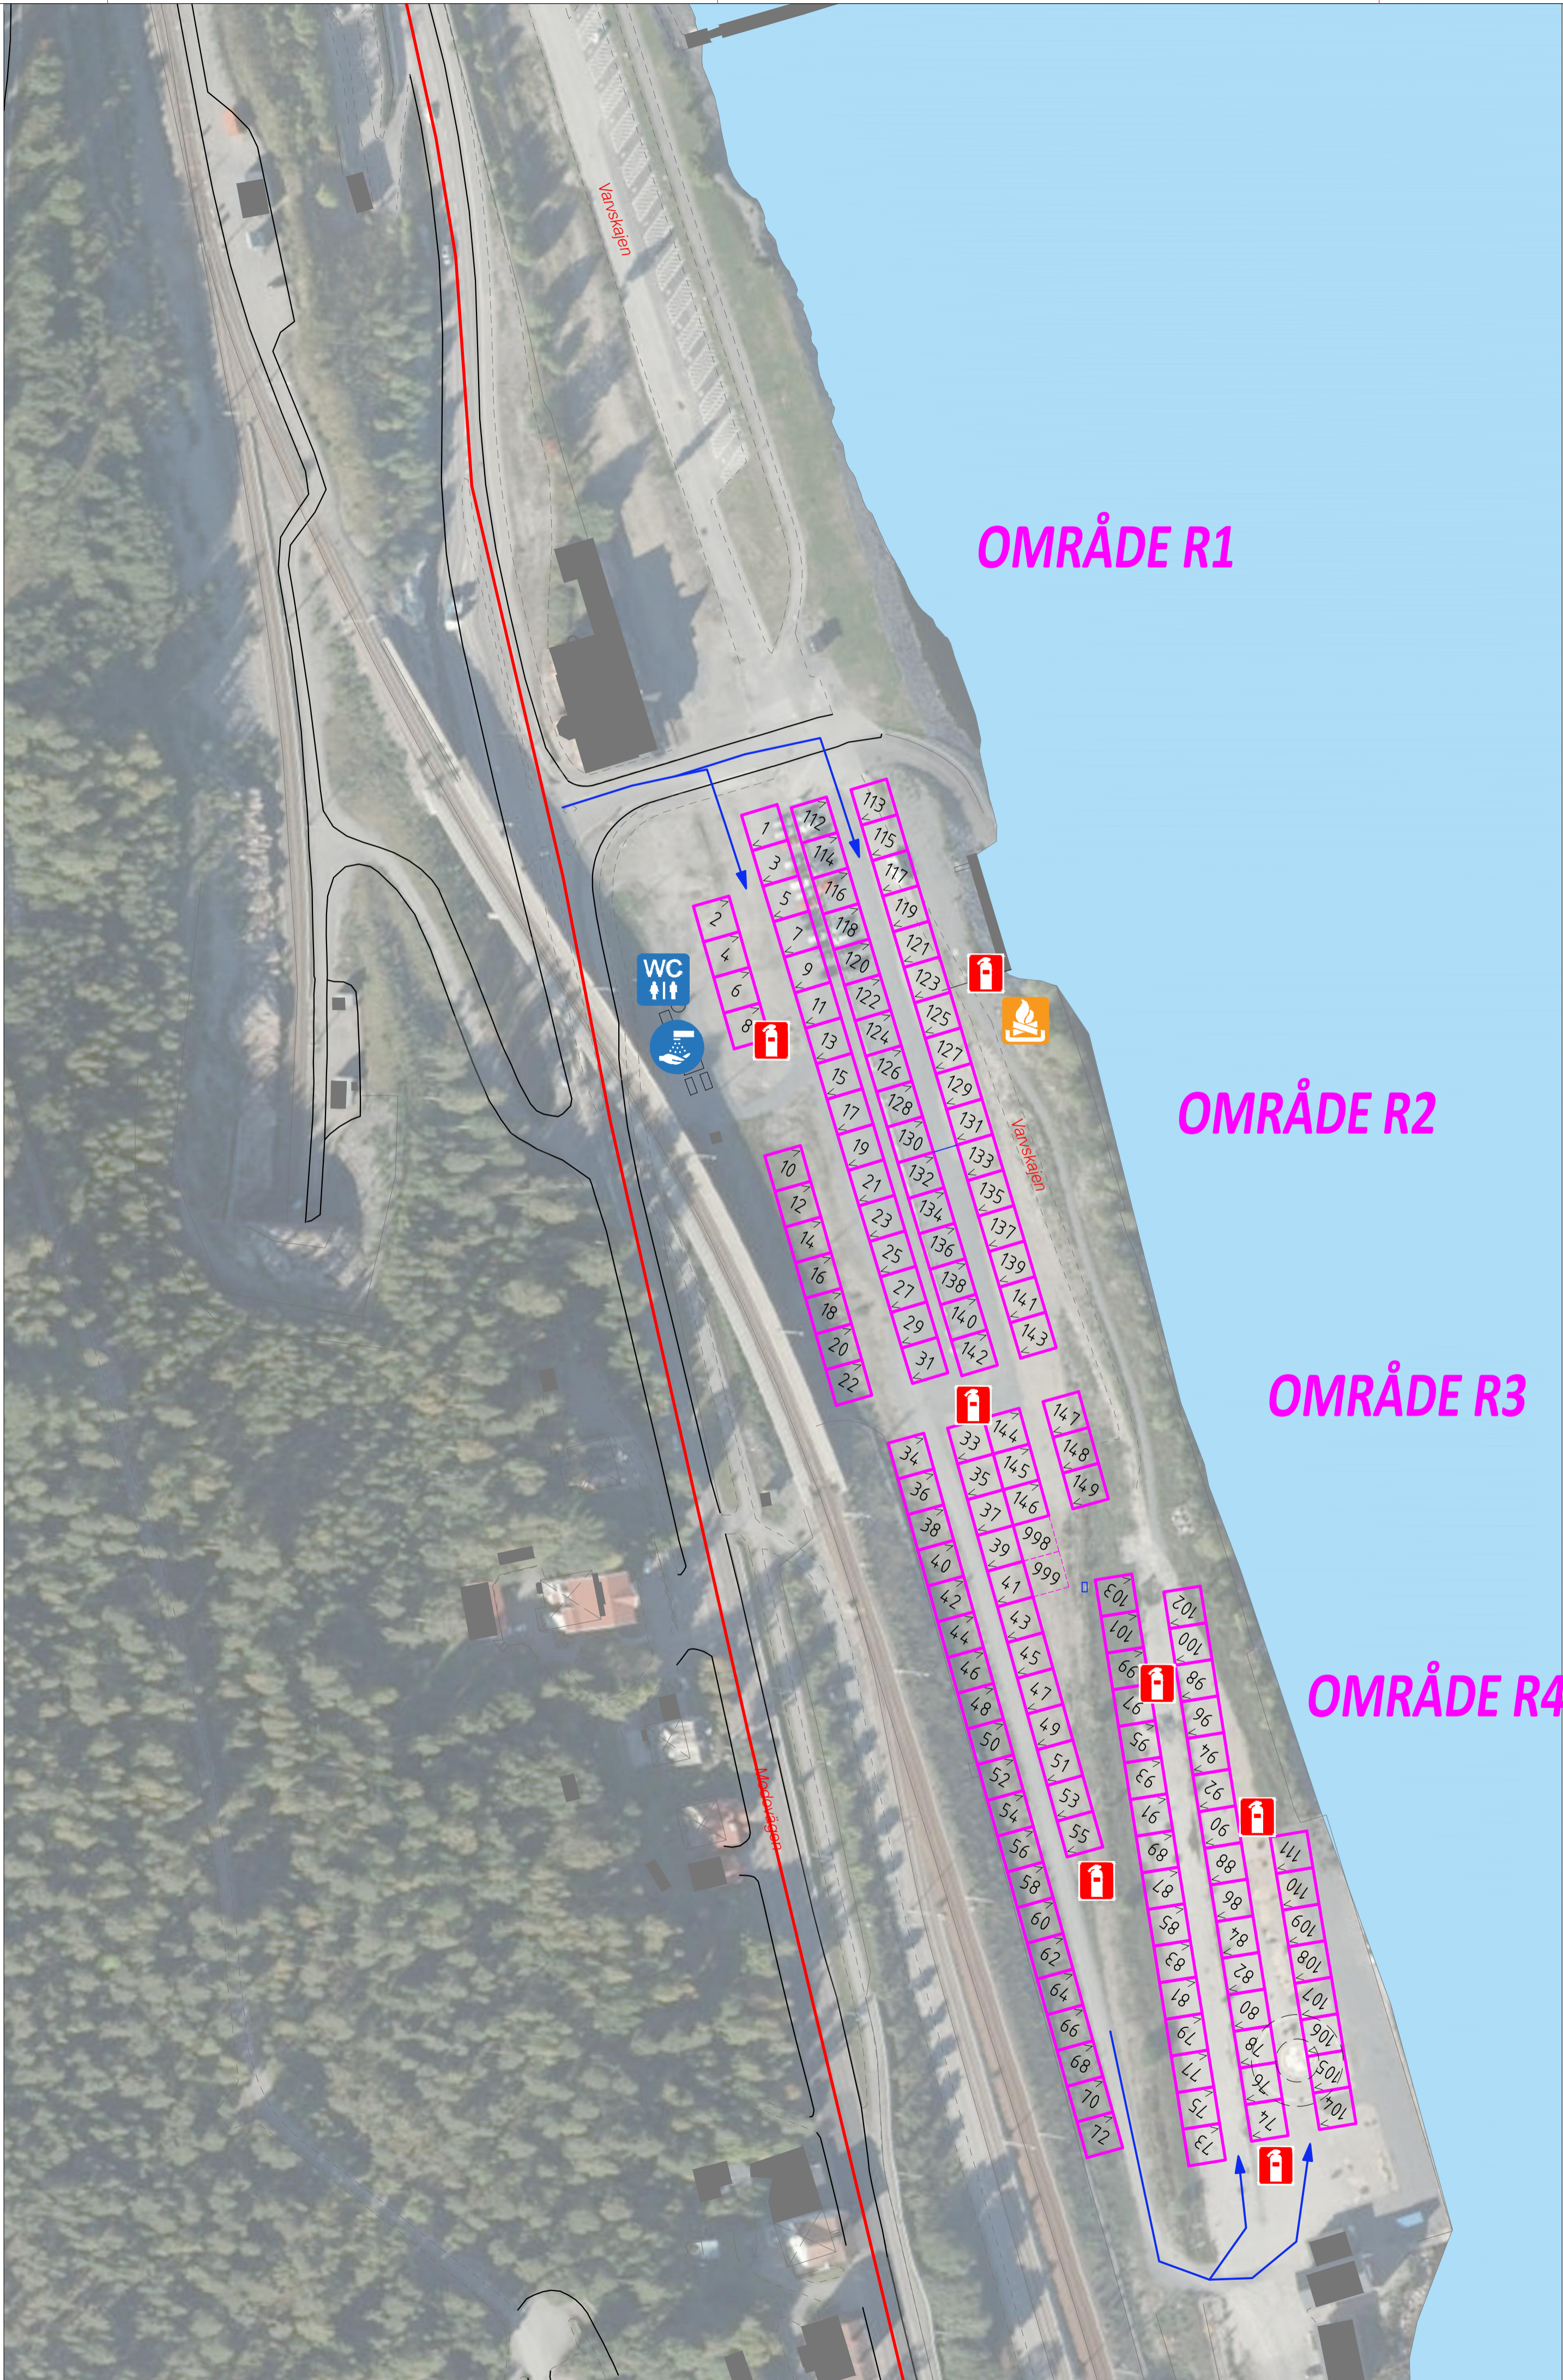

OMRÅDE R - G:D JVG STATION

Område	Antal	Rev.dat.
R1		
R2	59	2018-07-12
R3	38	2018-07-12
R4	39	2018-06-11
TOT	136	

REV.TEXT: **SLUTGILTIGT** REV.DAT: 2018-07-12 REV: **D**

FASTST. DAT.: 2018-06-12 RITAT AV: J.WESTIN
 SKALA: 1:1000 (A1) 1:2000 (A3)

OMRÅDE R G:D JVG STATION