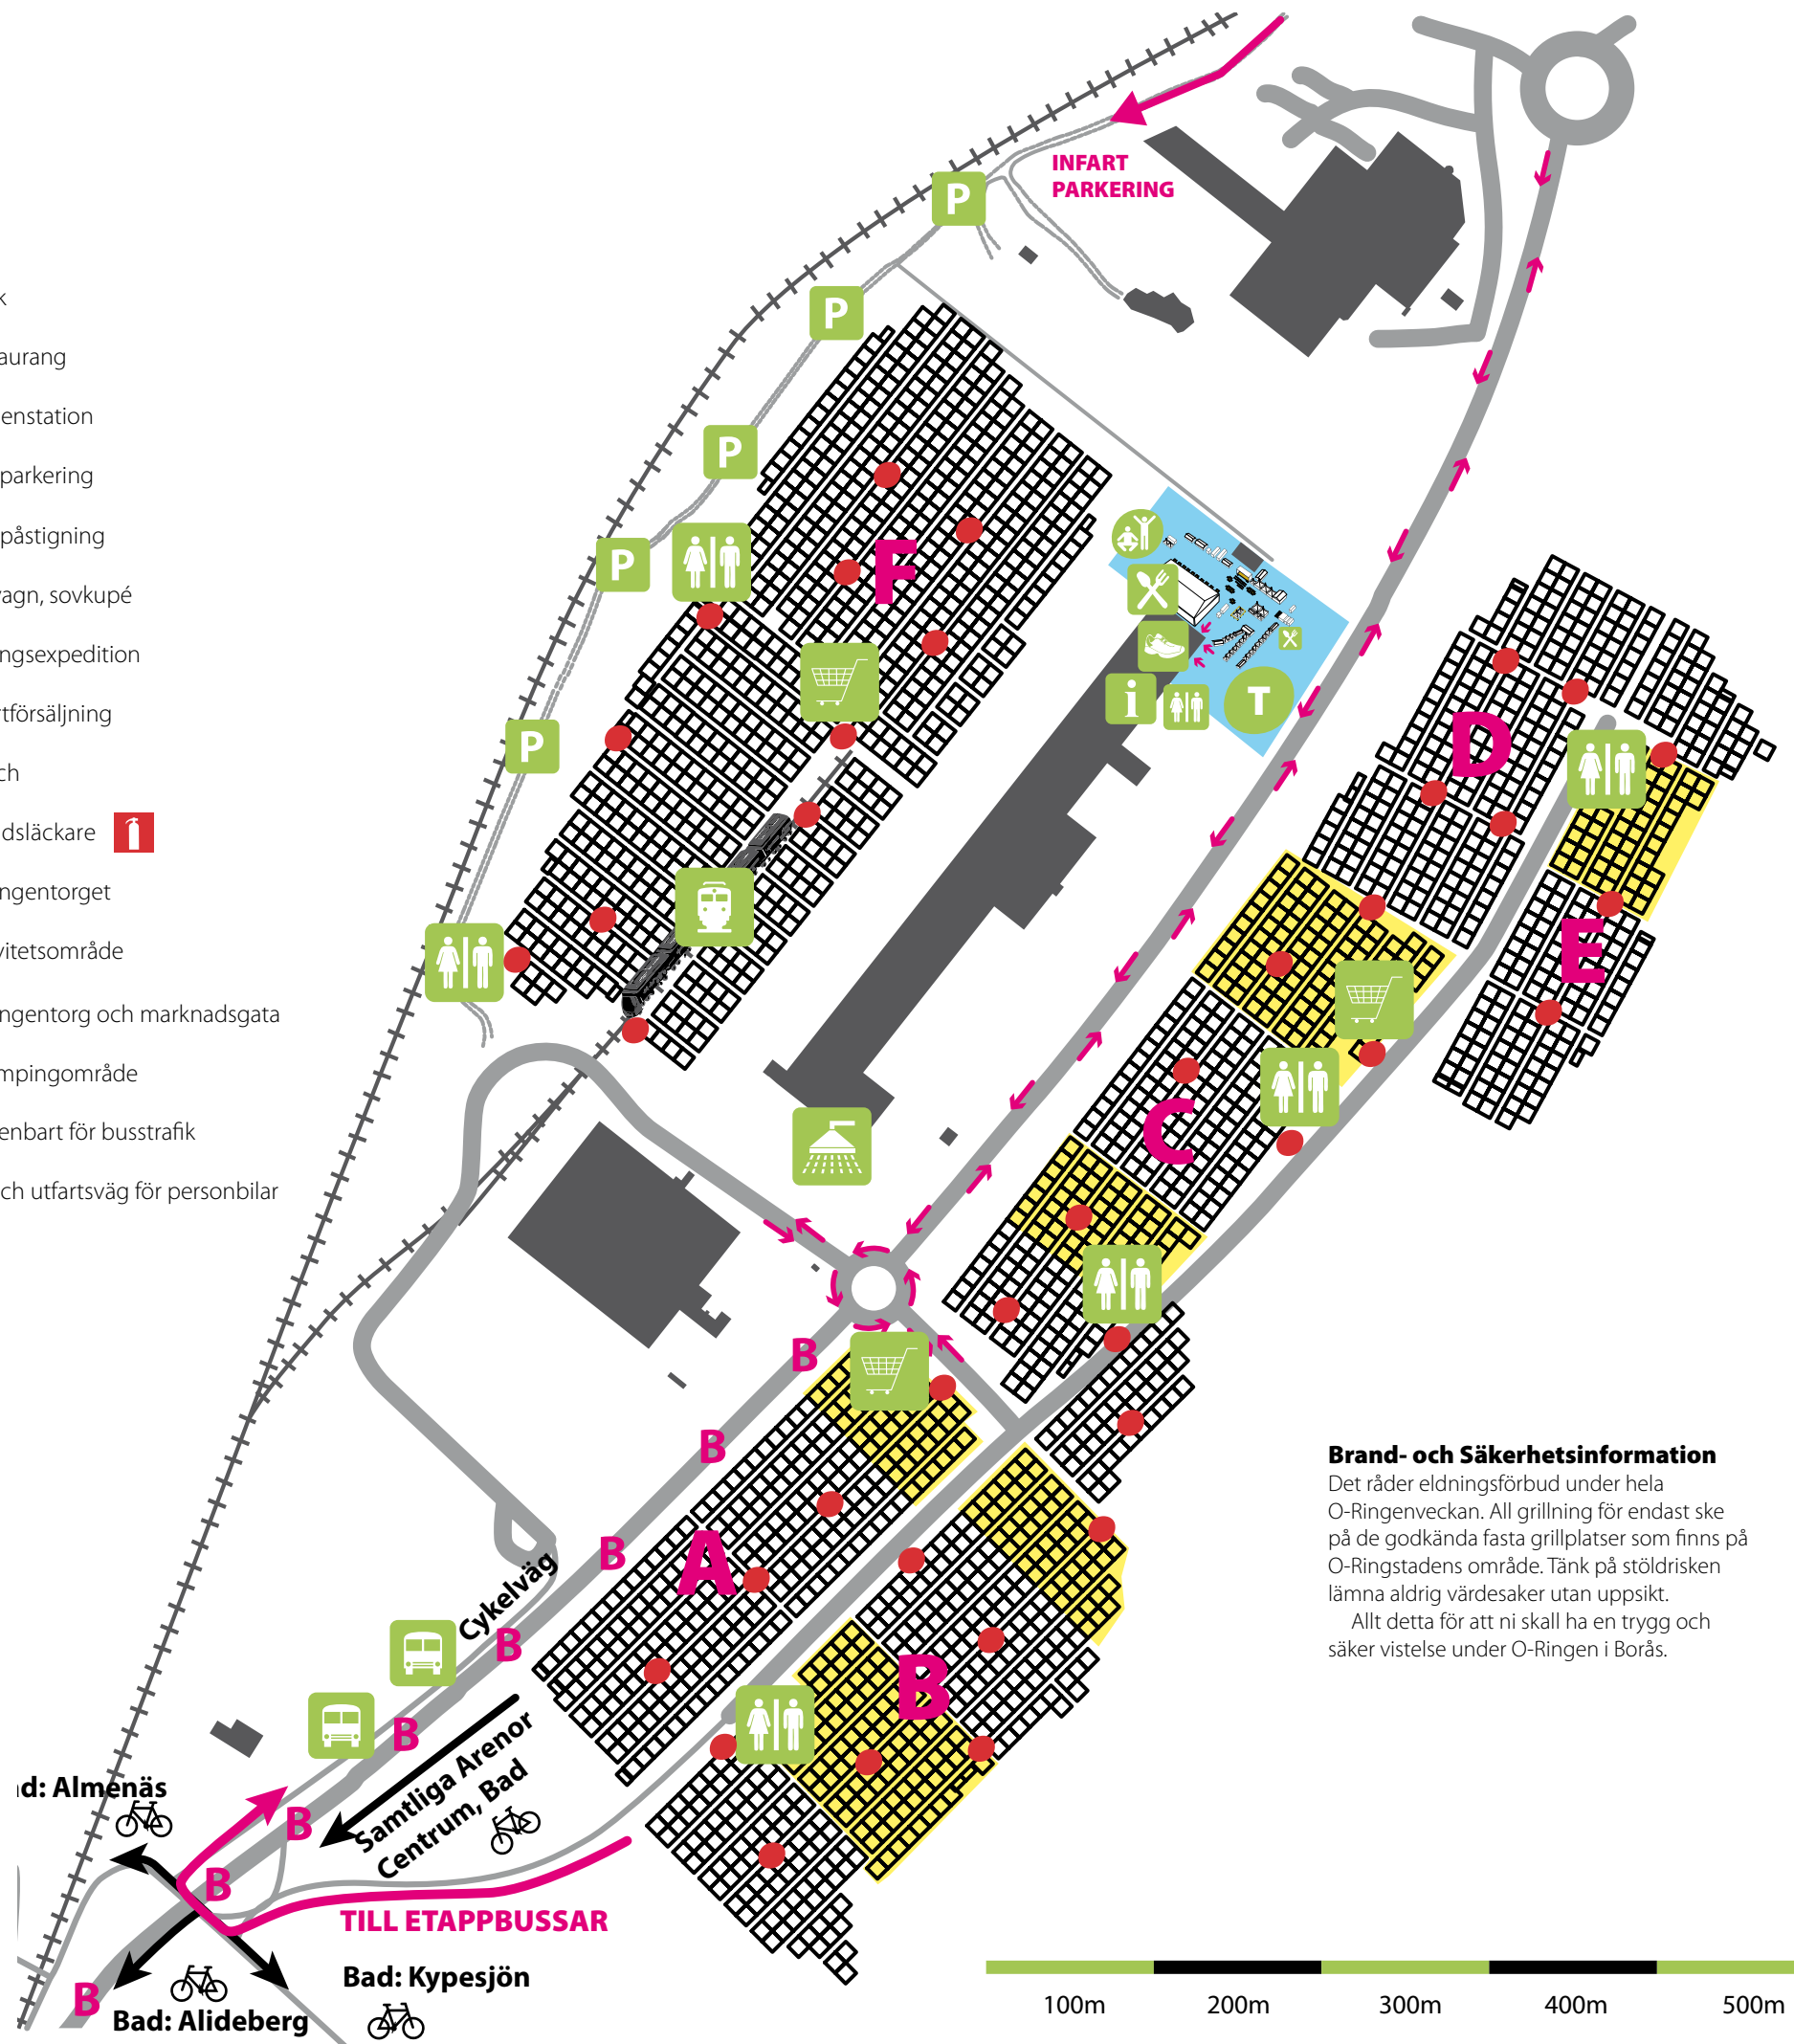

-  Café
-  Kiosk
-  Restaurang
-  Hygienstation
-  Gästparkering
-  Busspåstigning
-  Tåg/vagn, sovkupé
-  Tävlingsexpedition
-  Sportförsäljning
-  Dusch
-  Brandsläckare 
-  O-Ringentorget
-  Aktivitetsområde
-  O-Ringentorg och marknadsgata
-  Elcampingområde
-  Väg enbart för busstrafik
-  In- och utfartsväg för personbilar

Brand- och Säkerhetsinformation

Det råder eldningsförbud under hela O-Ringenveckan. All grillning för endast ske på de godkända fasta grillplatser som finns på O-Ringstadens område. Tänk på stöldrisken lämna aldrig värdesaker utan uppsikt. Allt detta för att ni skall ha en trygg och säker vistelse under O-Ringen i Borås.